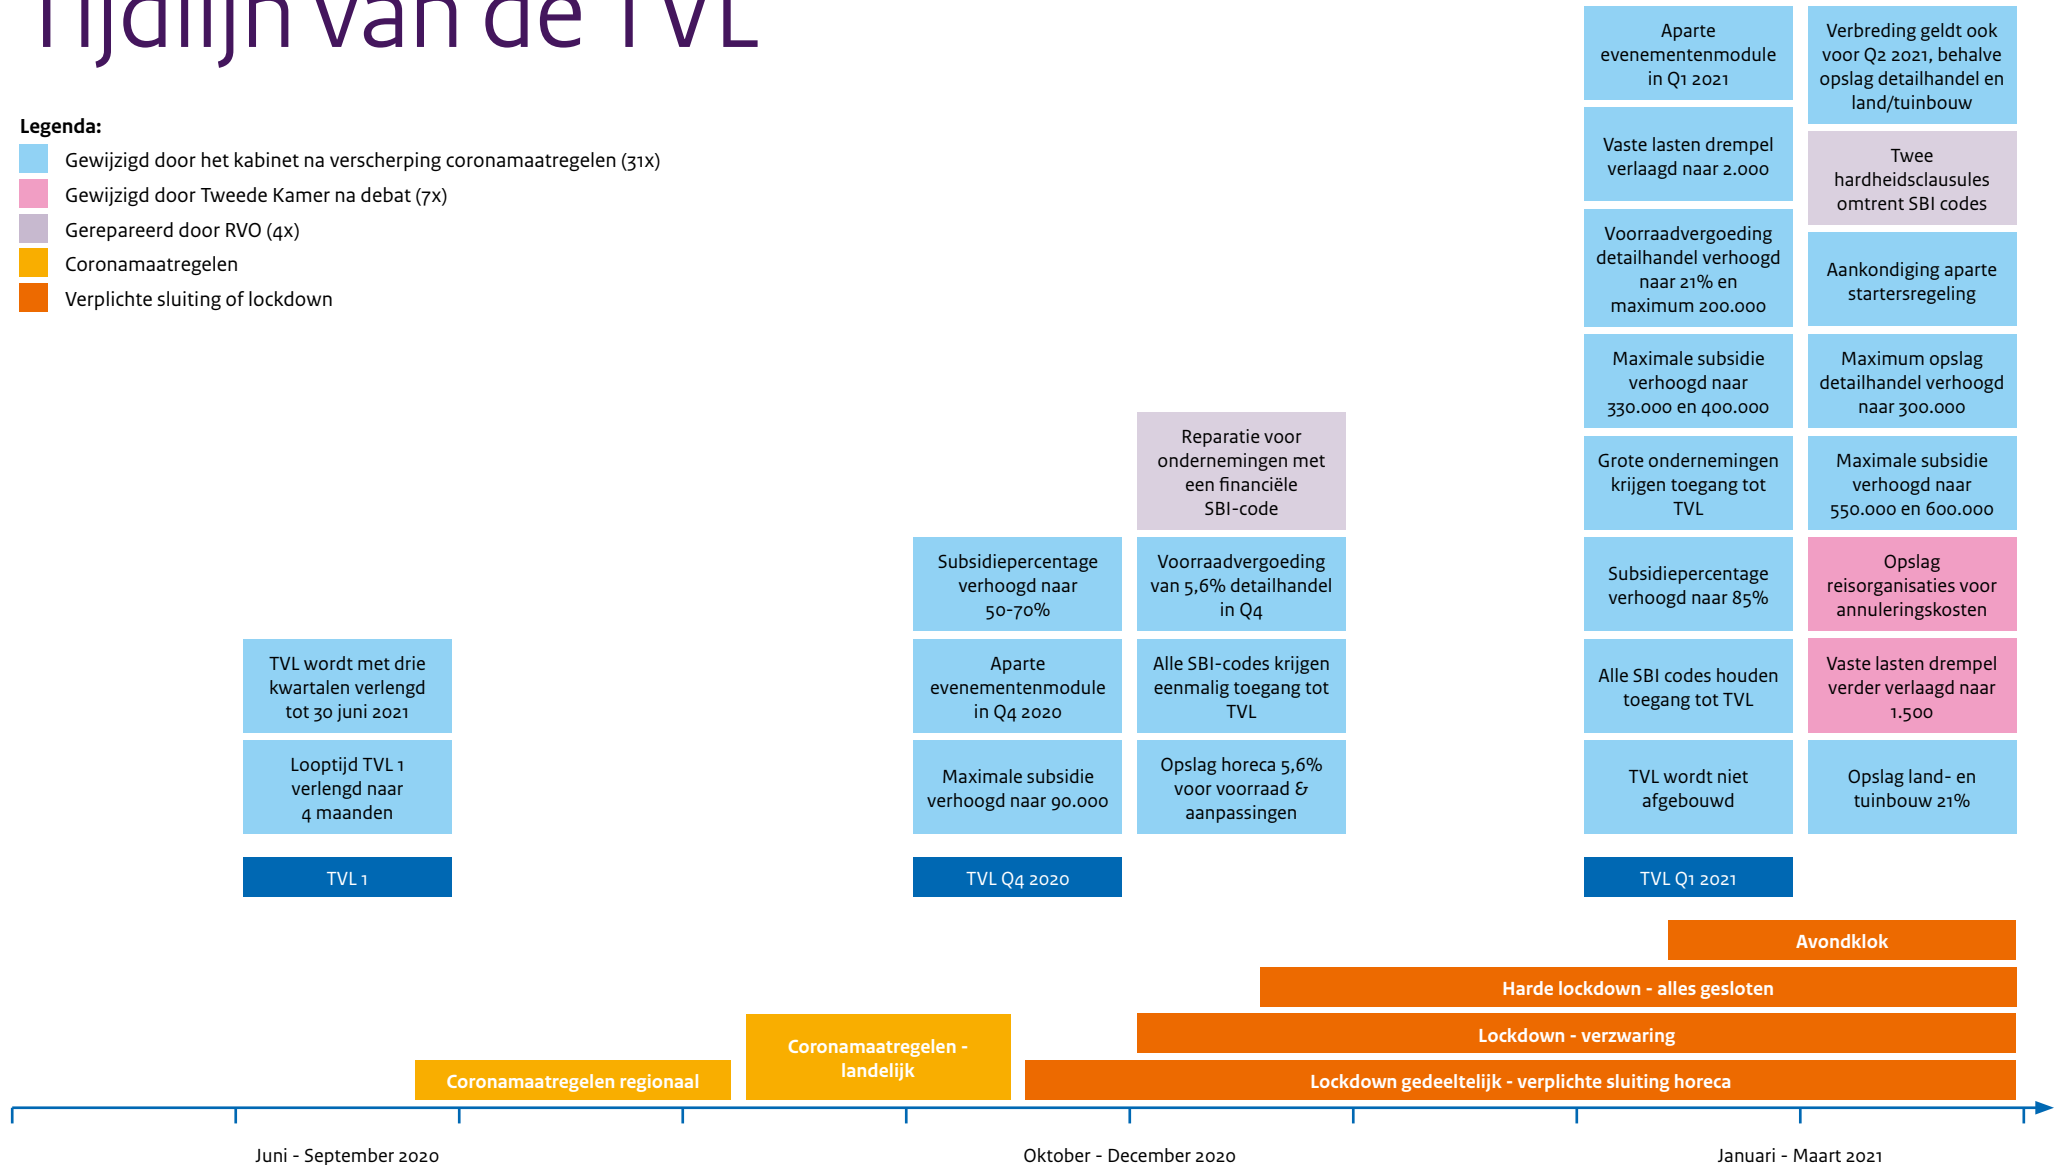

Tijdslijn van de TVL

Legenda:

- Gewijzigd door het kabinet na verscherping coronamaatregelen (31x)
- Gewijzigd door Tweede Kamer na debat (7x)
- Gerepareerd door RVO (4x)
- Coronamaatregelen
- Verplichte sluiting of lockdown