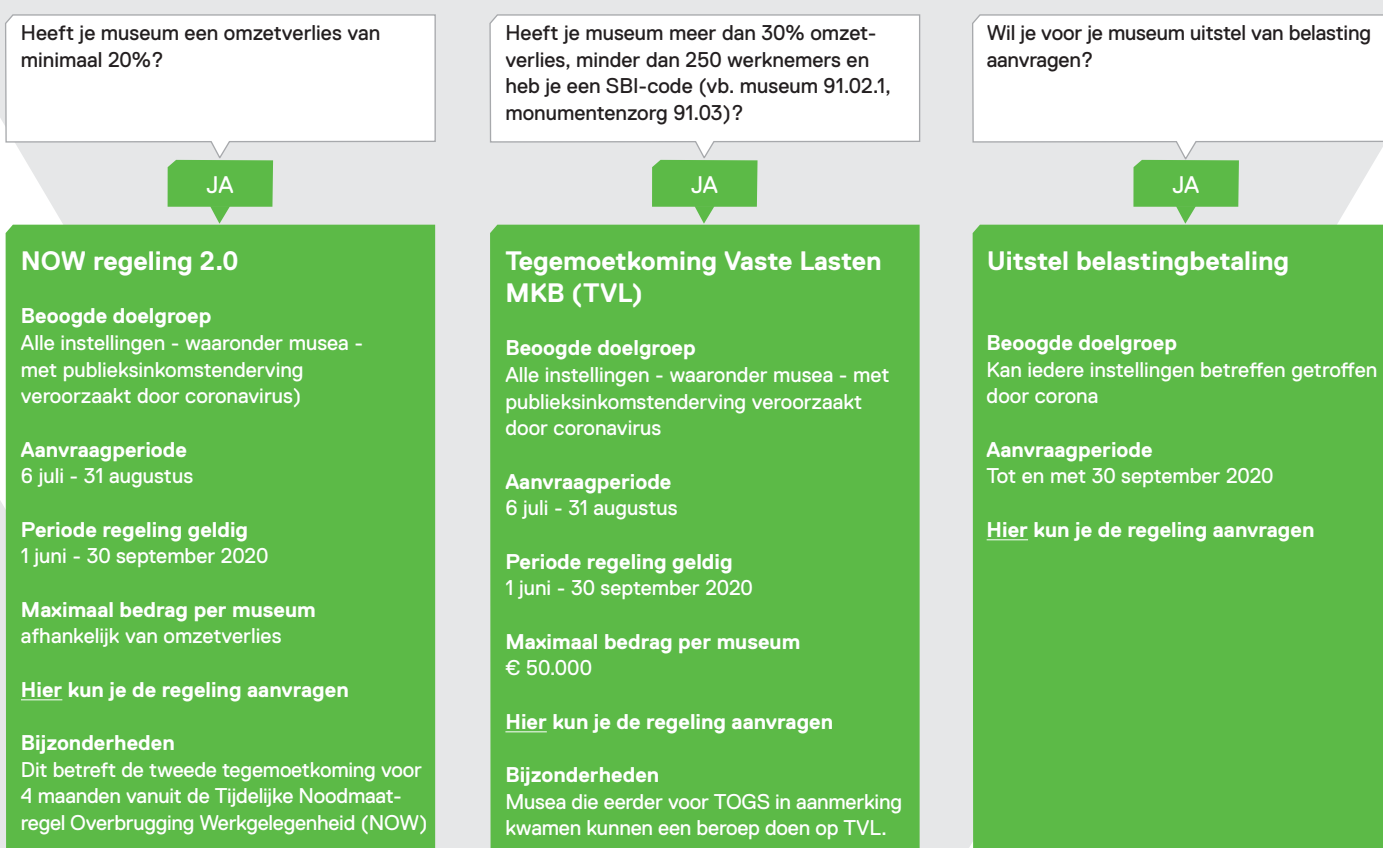

/Extra steunmaatregelen voor musea in coronacrisis\

Passend steunpakket voor álle musea

De Museumvereniging pleit voor een passend herstelplan voor álle musea: ongeacht grootte, type collectie, vestigingsplaats of wijze van financiering. Het steunpakket moet bestaan uit:

1. bestuursakkoord tussen rijk, provincies en gemeenten voor volledige tegemoetkoming in de huisvestingskosten tijdens verplichte tijdelijke sluiting | 2. Nationaal Herstelfonds: werkkapitaal versterken, vraaguitval wegnemen, bezoek stimuleren | 3. verruiming van de Geefwet voor kleine en gulle gevers aan culturele ANBI's zoals musea.

Noodpakket banen en economie