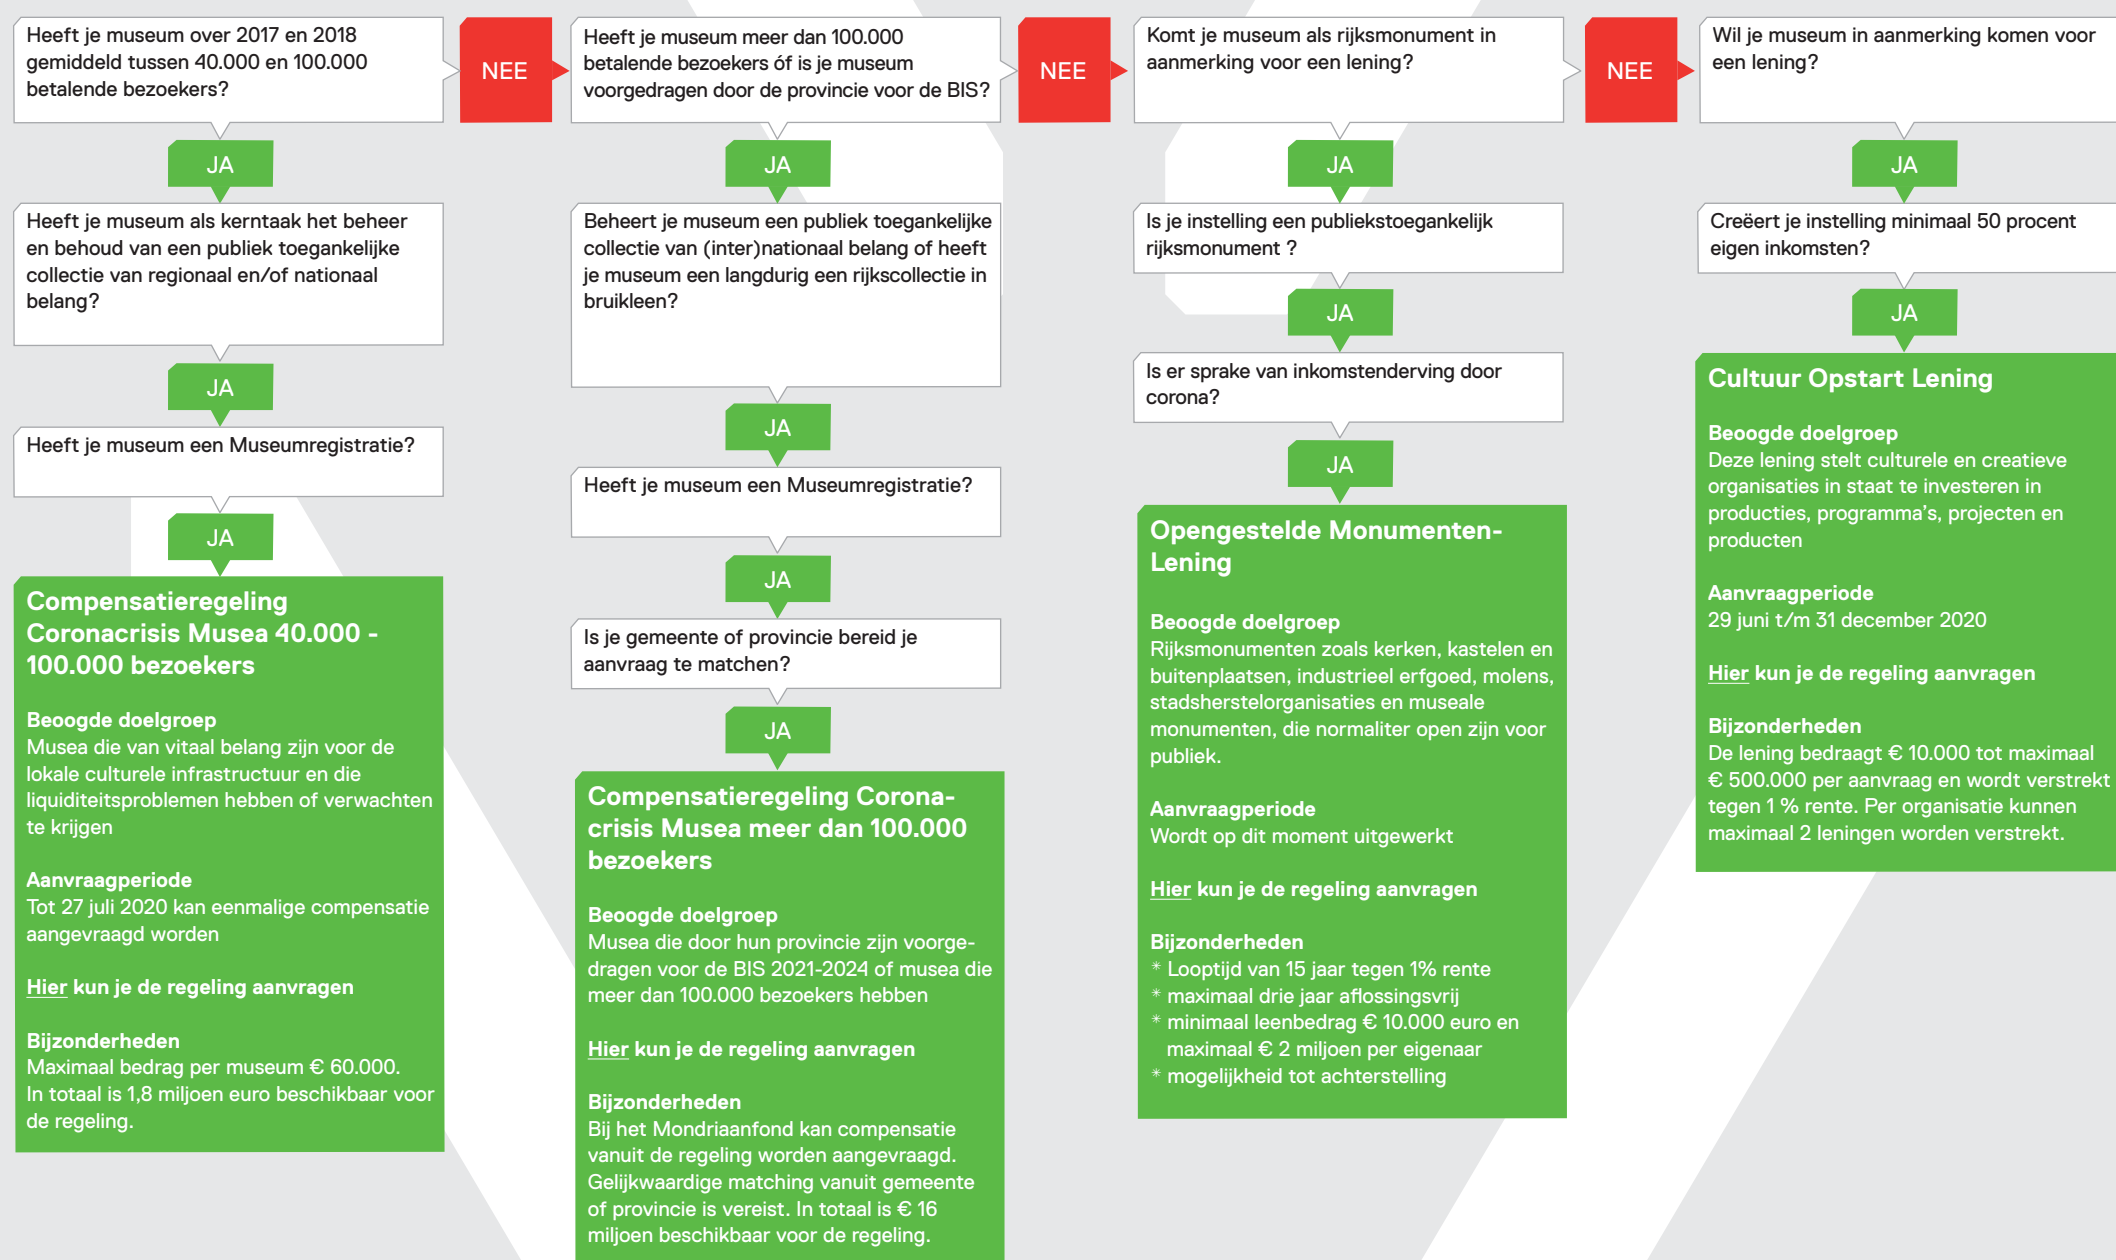

/Extra steunmaatregelen voor musea in coronacrisis\

Passend steunpakket voor álle musea

De Museumvereniging pleit voor een passend herstelplan voor álle musea: ongeacht grootte, type collectie, vestigingsplaats of wijze van financiering. Het steunpakket moet bestaan uit:

1. bestuursakkoord tussen rijk, provincies en gemeenten voor volledige tegemoetkoming in de huisvestingskosten tijdens verplichte tijdelijke sluiting | 2. Nationaal Herstelfonds: werkkapitaal versterken, vraaguitval wegnemen, bezoek stimuleren | 3. verruiming van de Geefwet voor kleine en gulle gevers aan culturele ANBI's zoals musea.

Noodpakket banen en economie

Landelijke sectorspecifieke steun

Aanvullende steunmaatregelen

Provinciale steun

De meeste provincies hebben eigen corona-steunpakketten ook voor kunst, cultuur en erfgoed. Voor bedragen, regelingen en aanvraagprocedures kun je het beste informeren bij de afdeling Cultuur van je provincie.

Alleen samen vertellen ruim 400 Nederlandse musea het hele, actuele verhaal van onze steeds veranderende samenleving.