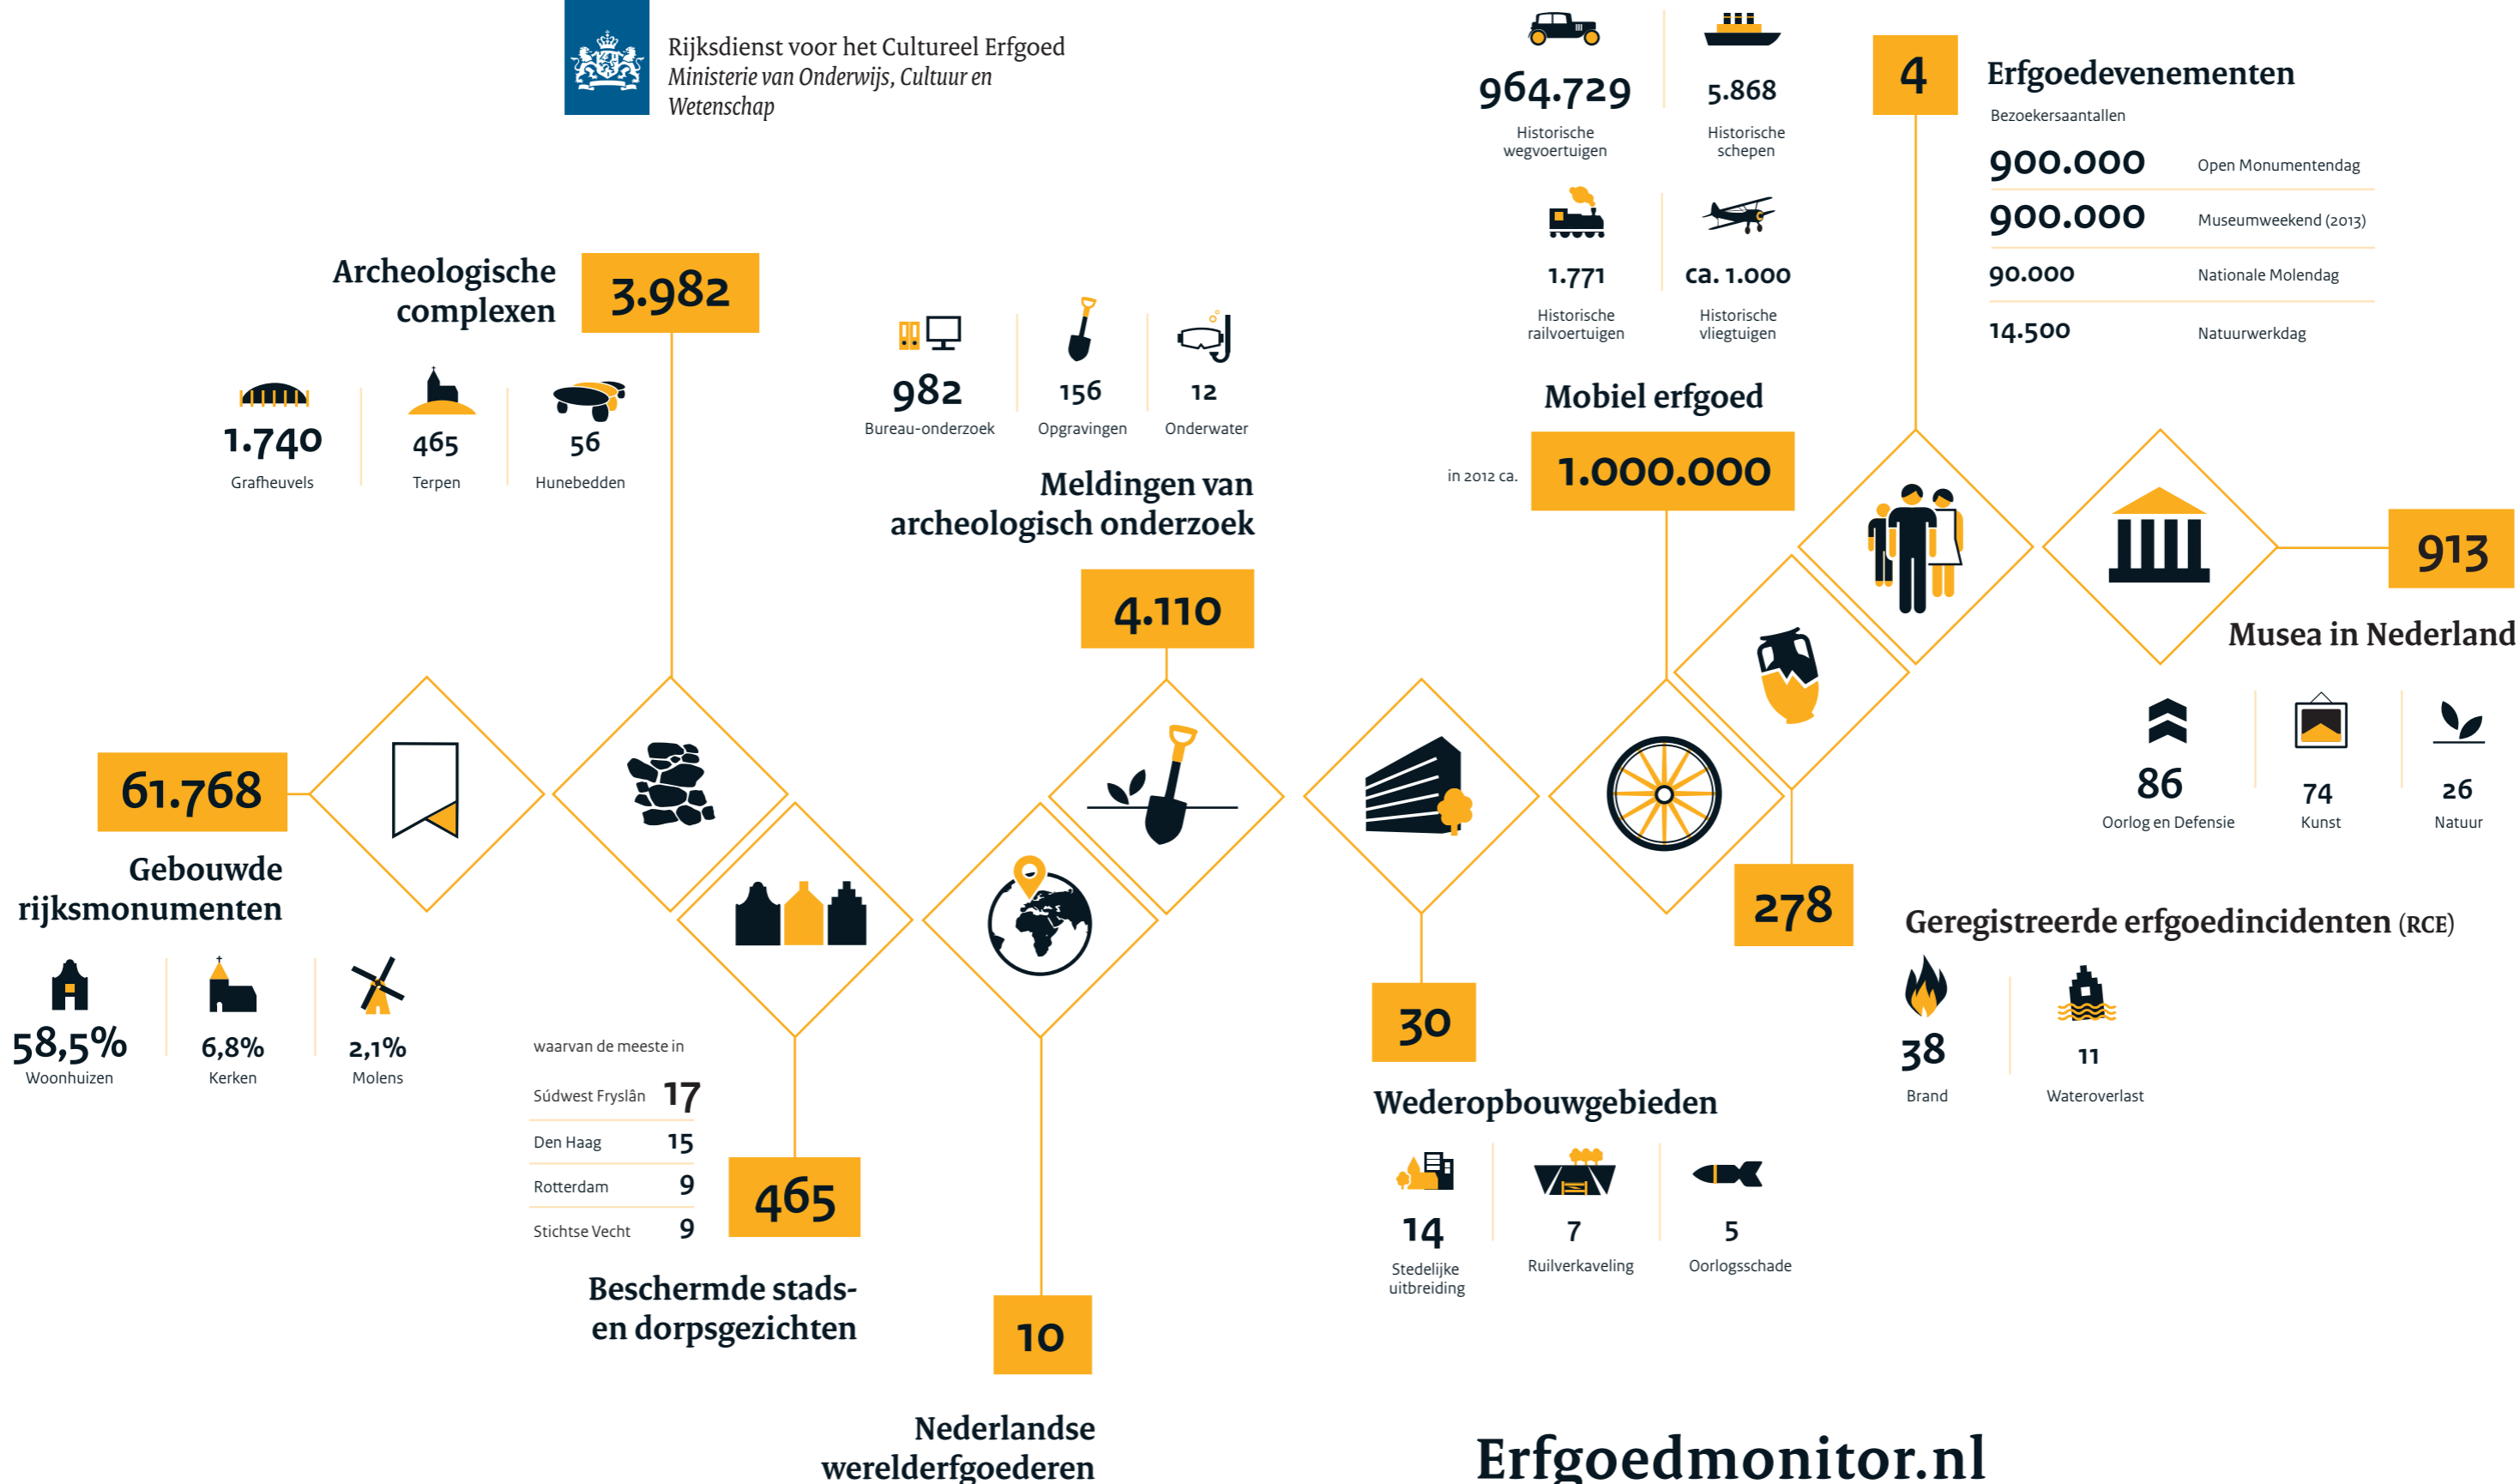

Rijksdienst voor het Cultureel Erfgoed  
Ministerie van Onderwijs, Cultuur en  
Wetenschap

1995 | Schokland en omgeving 1996 | De Stelling van Amsterdam  
1997 | Molens van Kinderdijk-Elshout 1997 | Historische binnenstad  
Willemstad, Curaçao 1998 | Woudagemaal bij Lemmer 1999 | Droogmakerij  
De Beemster 2000 | Het Rietveld Schröderhuis in Utrecht 2009 | De Waddenzee  
2010 | De Grachtengordel in Amsterdam 2014 | Van Nelle fabriek in Rotterdam

## Erfgoedmonitor.nl

Feiten en cijfers over ons erfgoed per 1 januari 2015

Op Erfgoedmonitor.nl vindt u feiten en cijfers over het erfgoed in Nederland. De Rijksdienst voor het Cultureel Erfgoed verzamelt data over monumenten, archeologie, cultuurlandschap, musea en collecties. Deze monitor biedt een landelijk overzicht van de staat

en ontwikkeling van het Nederlandse erfgoed. In het begin van het nieuwe jaar kijken we terug en zetten we een aantal erfgoedfeiten in de schijnwerpers. Op [Erfgoedmonitor.nl](http://Erfgoedmonitor.nl) vindt u meer informatie over deze en andere onderwerpen.