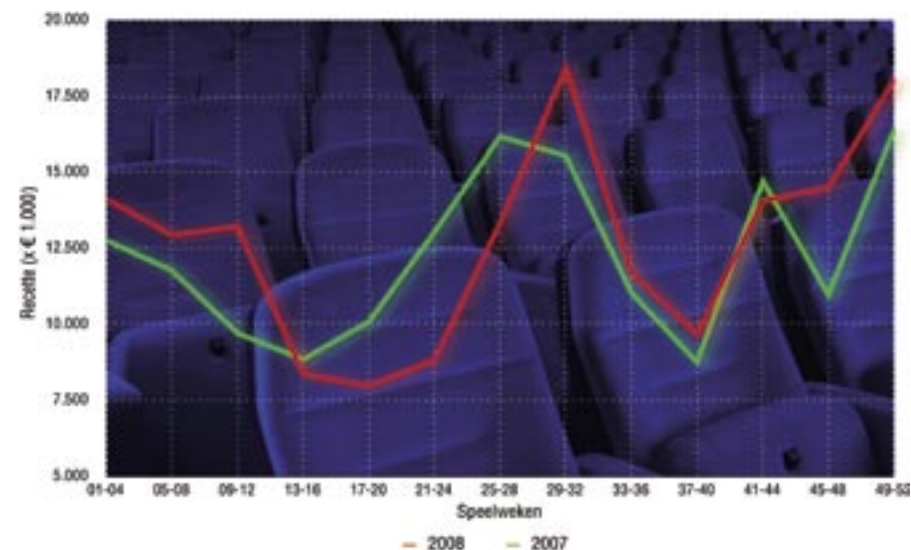

Recette (x € 1.000) per periode van vier weken