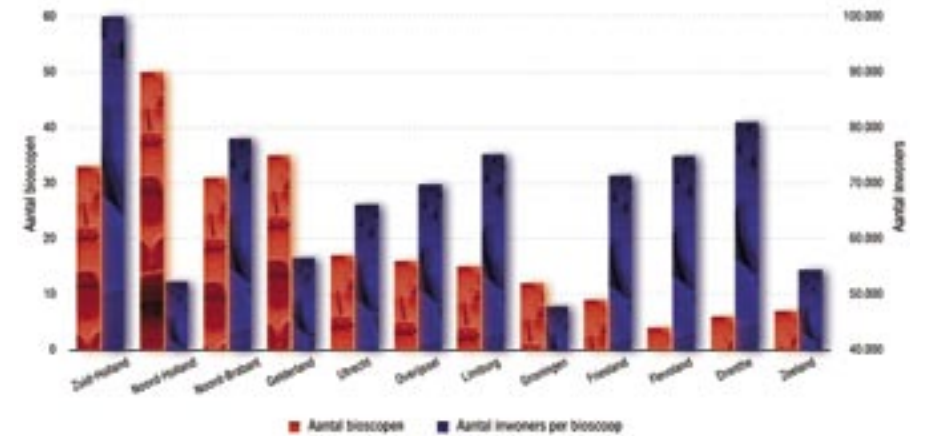

bron: 

* Bioscoopcomplexen, doeken en stoelen op 31 december 2008, inclusief alle filmtheaters

** Afkortingen: DR: Drenthe, FL: Flevoland, FR: Friesland, GE: Gelderland, GR: Groningen, L: Limburg, NB: Noord-Brabant, NH: Noord-Holland, O: Overijssel, U: Utrecht, ZH: Zuid-Holland, ZL: Zeeland

*** Den Haag is inclusief Scheveningen, Wijchen is inclusief Malden

**** Nieuw in de top 50

***** Gemeenten die in een voorgaand jaar in de top 50 stonden, maar in het vermelde jaar niet meer

Wanted (UPI)

Provincies op basis van recette in 2008

	Bioscopen*	Stoelen	Doeken	Recette (x€1.000)	Aandeel (%)	Bezoek (x1.000)	Inwoners (x1.000)**	Bezoek per inw.
Zuid-Holland	33	23.524	129	39.631	24,0%	5.572	3.454	1,6
Noord-Holland	50	21.744	139	39.069	23,7%	5.422	2.614	2,1
Noord-Brabant	31	17.045	90	20.793	12,6%	3.038	2.419	1,3
Gelderland	35	12.508	93	15.338	9,3%	2.214	1.979	1,1
Utrecht	17	7.241	44	10.991	6,7%	1.519	1.191	1,3
Overijssel	16	7.993	44	9.441	5,7%	1.372	1.116	1,2
Limburg	15	9.065	56	8.866	5,4%	1.397	1.128	1,2
Groningen	12	6.632	36	6.875	4,2%	1.044	574	1,8
Friesland	9	3.856	28	4.281	2,6%	590	642	0,9
Flevoland	4	3.518	19	3.590	2,2%	466	374	1,2
Drenthe	6	2.925	20	3.187	1,9%	455	486	0,9
Zeeland	7	3.028	19	2.990	1,8%	426	381	1,1
Totaal Nederland	235	119.079	717	165.053	100%	23.515	16.357	1,4

bron: 

* Inclusief alle filmtheaters, filmhuizen en 'internen' (filmhuizen ondergebracht in een bioscoop)
 ** Bron: CBS

Bioscoopdichtheid in 2008

Un Baiser S'il Vous Plait CM)

Fool's Gold (WB)

Marktaandelen bioscoopexploitanten 2008