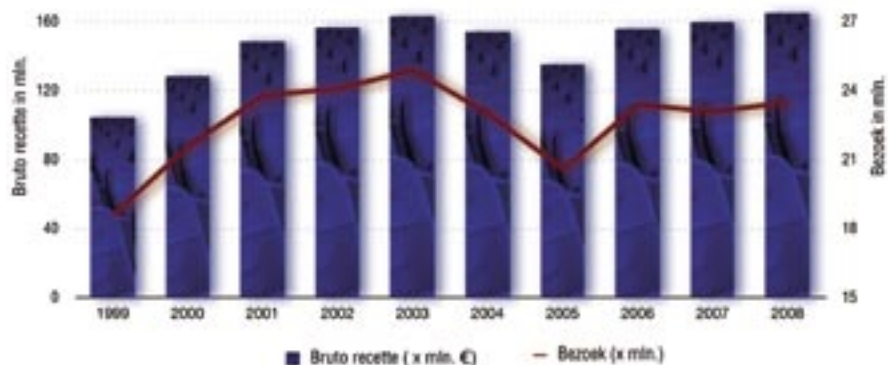

Bezoek en recette 1999-2008

Bezoek en recette per kwartaal

Week	Bezoek (x1.000)			Recette (x€1.000)			Recette per bezoeker (€)	
	2008	2007	+/- %	2008	2007	+/- %	2008	2007
01-13	5.984	5.366	+12%	42.688	37.051	+15%	7,13	6,91
14-26	3.885	4.927	-21%	27.858	36.161	-23%	7,17	7,34
27-39	6.811	6.489	+5%	45.549	42.133	+8%	6,69	6,49
40-52	6.834	6.277	+9%	48.958	44.334	+10%	7,16	7,06
Totaal	23.515	23.059	+2%	165.053	159.679	+3%	7,02	6,92

bron: